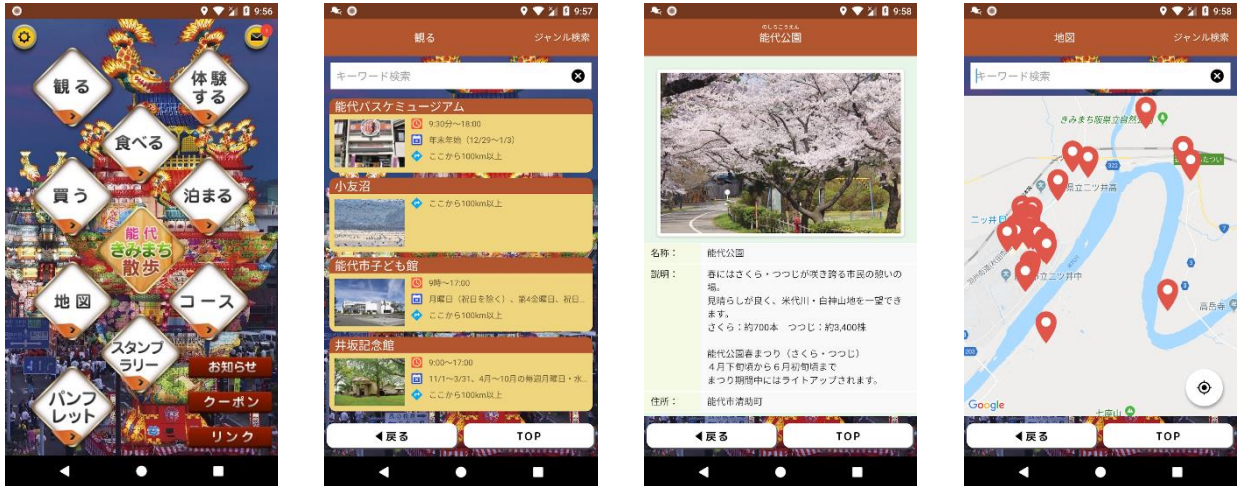

また本アプリは、能代市二ツ井地域にある「道の駅ふたつ」内の情報配信コーナーにも設置しており、同施設を訪れる誰もが気軽に地域の情報を探索することができます。

本アプリは、弊社が開発した情報配信プラットフォームサービス「ぷらり」を使用しており、「ぷらり」には、アプリ内のコンテンツ管理、クーポンやパンフレットの配信、スタンプラリーなど効果的な仕掛けを実現するためのプッシュ情報通知、利用者属性ごとの行動を可視化するためのデータ分析・出力といった多彩な機能を標準装備しています。

経営管理本部 国永

■ 「能代きみまち散歩」画面イメージ

■ 「能代きみまち散歩」ダウンロード URL 及び QR コード

- Android (5.0 以上)

<https://play.google.com/store/apps/details?id=com.co.rands.futatui>

- iOS (9.0 以上)

<https://itunes.apple.com/app/noshiro-kimimachi-walk/id1399337444>