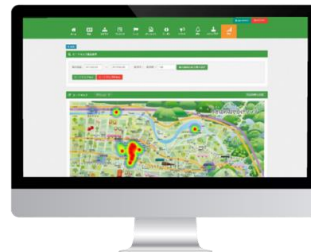

## 秋田県能代市公式観光アプリ「能代きみまち散歩」リリース

株式会社リサーチアンドソリューション（本社：福岡県福岡市、代表取締役社長：美濃部 直樹）は、秋田県能代市公式観光アプリ「能代きみまち散歩」を、2018年7月15日に Apple Store、Google Play よりリリースいたしました。

「能代きみまち散歩」は、秋田県能代市及び周辺地域を来訪する観光客や住民へ向けて、観光スポットや店舗・宿泊施設、イベントなどの情報を提供するスマートフォンアプリです。本アプリにより集客・周遊・消費拡大といった、地域や各施設の活性化が可能となります。

また本アプリは、能代市二ツ井地域にある「道の駅ふたつ」内の情報配信コーナーにも設置しており、同施設を訪れる誰もが気軽に地域の情報を探索することができます。

本アプリは、弊社が開発した情報配信プラットフォームサービス「ぷらり」を使用しており、「ぷらり」には、アプリ内のコンテンツ管理、クーポンやパンフレットの配信、スタンプラリーなど効果的な仕掛けを実現するためのプッシュ情報通知、利用者属性ごとの行動を可視化するためのデータ分析・出力といった多彩な機能を標準装備しています。